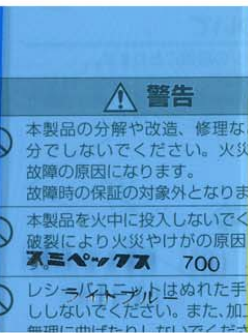

1

2

3

4

5

6

7

8

9

10

11

12

13

14

15

16

17

18

19

20

21

22

23

24

25

26

27

28

29

30

31

32

33

34

透明板は見辛いかもしれません

本製品を次のようなところには置かないでください。
●日のあたる自動車内、直射日光のあたる場所
●暖房器具の周辺など高温になる場所
●多湿な場所、結露をおこす場所
●平坦でない場所、振動が発生する場所
●マグネットの近くなどの磁場が発生する場所
●ほこりの多い場所

(6) 正常に動作しない場合は、パソコンの電源を切り、エレコム総合インフォメーションセンターにご連絡ください。
パッケージ内容の確認
本製品のパッケージには次のものが入っています。
●マウス本体
●マウスケーブル
●動作確認用単3形アルカリ乾電池

ワイヤレス(無線)についての注意事項
本製品は2.4GHz帯を使用する無線設備であり、移動体通信装置の電波が干渉可能です。電波方式にはDS-SS方式を採用し、干渉距離は10mです。
2.4GHz帯は、医療機器やBluetooth、IEEE802.11b/g規格の無線LAN機器などでも使用されています。
●本製品を使用する前に、近くで「他の無線局」が運用されていないか確認してください。
●本製品と「他の無線局」との間に電波干渉が発生した場合は、使用場所を変更するか、または本製品の使用を一旦停止してください。
※「他の無線局」とは、本製品と同じ2.4GHz帯を使用する産業・業務用無線局を指します。

電池を入れる
本製品を使用する前に電池を入れます。
●電池カバーを取出し、電池を挿入してください。
●電池の向きを正しく確認してください。
●電池カバーを閉じ、ロックをかけるまでには必ず電池の向きを確認してください。