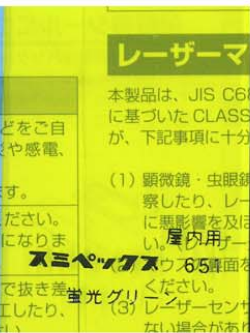

1

2

3

4

5

6

7

8

9

10

11

12

13

14

15

16

17

18

19

20

21

22

23

24

25

26

27

28

29

30

31

32

33

34

透明板は見辛いかもしれません

本製品を次のようなところには置かないでください。
●日のあたる自動車内、直射日光のあたる場所
●暖房器具の周辺など高温になる場所
●多湿な場所、結露をおこす場所
●平坦でない場所、振動が発生する場所
●マグネットの近くなどの磁場が発生する場所
●ほこりの多い場所

(6) 正常に動作しない場合は、パソコンの電源を切り、エレコム総合インフォメーションセンターにご連絡ください。
パッケージ内容の確認
本製品のパッケージには次のものが入っています。
●マウス本体
●マウスケーブル
●動作確認用単3形アルカリ乾電池

ワイヤレス(無線)についての注意事項
本製品は2.4GHz帯を使用する無線設備であり、移動体通信装置の電波が干渉可能です。電波方式にはDS-SS方式を採用し、干渉距離は10mです。
2.4GHz帯は、医療機器やBluetooth、IEEE802.11b/g規格の無線LAN機器などでも使用されています。
●本製品を使用する前に、近くで「他の無線局」が運用されていないか確認してください。
●本製品と「他の無線局」との間に電波干渉が発生した場合は、使用場所を変更するか、または本製品の使用を一旦停止してください。
※「他の無線局」とは、本製品と同じ2.4GHz帯を使用する産業・業務用無線局を指します。

電池を入れる
本製品を使用する前に電池を入れます。
●電池カバーを取出し、電池を挿入してください。
●電池の向きを正しく確認してください。
●電池カバーを閉じ、ロックをかけるまでには必ず電池の向きを確認してください。