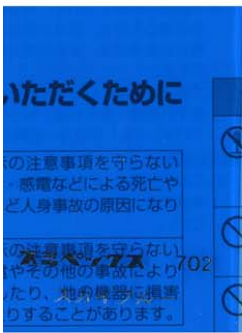

1

2

3

4

5

6

7

8

9

10

11

12

13

14

15

16

17

18

19

20

21

22

23

24

25

26

27

28

29

30

31

32

33

34

透明板は見辛いかもしれません

本製品を次のようなところには置かないでください。
●日のあたる自動車内、直射日光のあたる場所
●暖房器具の周辺など高温になる場所
●多湿な場所、結露をおこす場所
●平坦でない場所、振動が発生する場所
●マグネットの近くなどの磁場が発生する場所
●ほこりの多い場所

(6) 正常に動作しない場合は、パソコンの電源を切り、エレコム総合インフォメーションセンターにご連絡ください。
パッケージ内容の確認
本製品のパッケージには次のものが入っています。
●マウス本体
●マウスケーブル
●動作確認用単3形アルカリ乾電池

ワイヤレス(無線)についての注意事項
本製品は2.4GHz帯を使用する無線設備であり、移動体通信装置の電波が干渉可能です。電波方式にはDS-SS方式を採用し、干渉距離は10mです。
2.4GHz帯は、医療機器やBluetooth、IEEE802.11b/g規格の無線LAN機器などでも使用されています。
●本製品を使用する前に、近くで「他の無線局」が運用されていないか確認してください。
●本製品と「他の無線局」との間に電波干渉が発生した場合は、使用場所を変更するか、または本製品の使用を一旦停止してください。
※「他の無線局」とは、本製品と同じ2.4GHz帯を使用する産業・業務用無線局を指します。

電池を入れる
本製品を使用する前に電池を入れます。
●電池カバーを取出し、電池を挿入してください。
●電池の向きを正しく確認してください。
●電池カバーを閉じ、ロックをかけるまでには必ず電池の向きを確認してください。